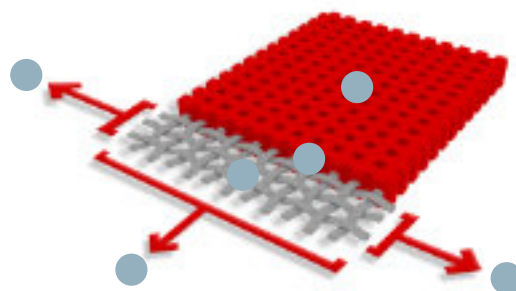

- **vysoce pevná polyesterová mikrovláknna**
  - vynikající životnost a odolnost proti roztržení
- **vrstva pod biaxiálním konstantním napětím v obou směrech tkaniny**
  - žádné deformace během zpracování a použití
- **větší vrstva na povrchu vlákna a povrchová úprava odolná vůči nečistotám**
  - vynikající estetická a mechanická odolnost
- **výjimečná rovinnost a tenkost**