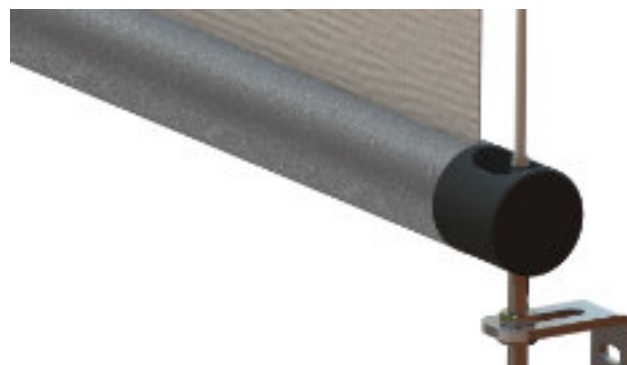

MODEL PRODUKTU S LANKEM