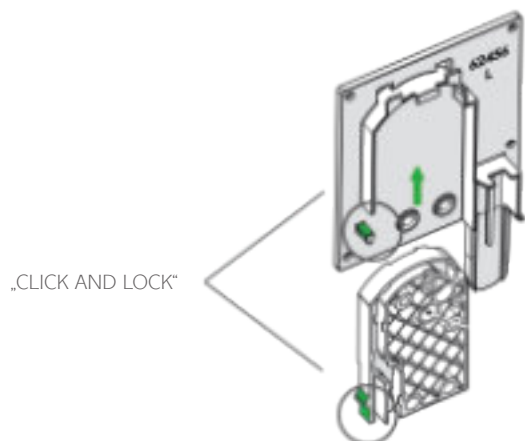

Základní barevné provedení

profilů a vodících lišt

RAL 9006 světle stříbrná	RAL 7016 antracitově šedá
RAL 9007 tmavě stříbrná	RAL 7016 antracitově šedá struktura
RAL 9010 bílá	RAL 8014 hnědá