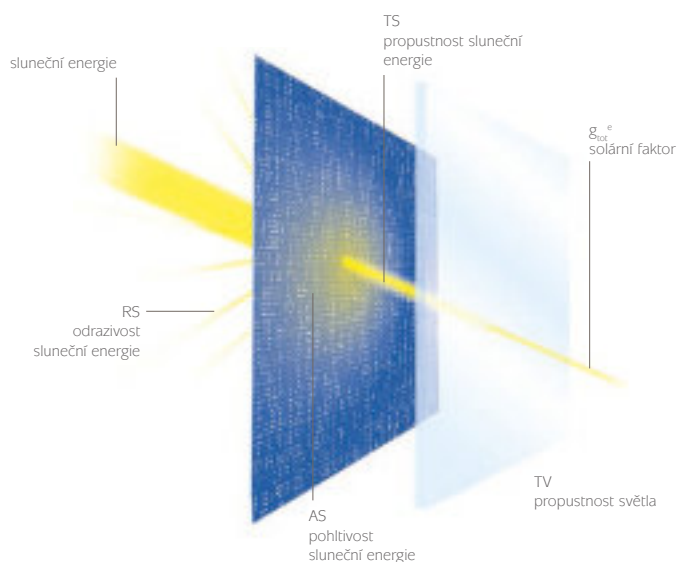

TEPELNÉ A OPTICKÉ FAKTORY