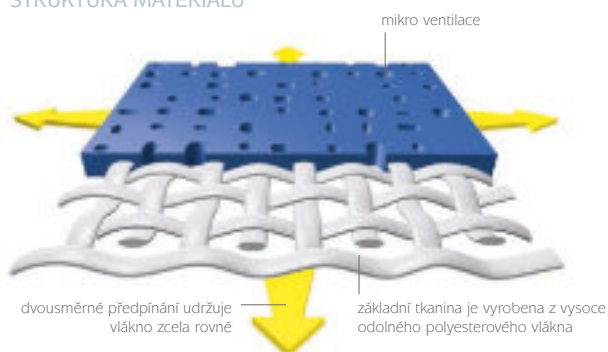

STRUKTURA MATERIÁLU