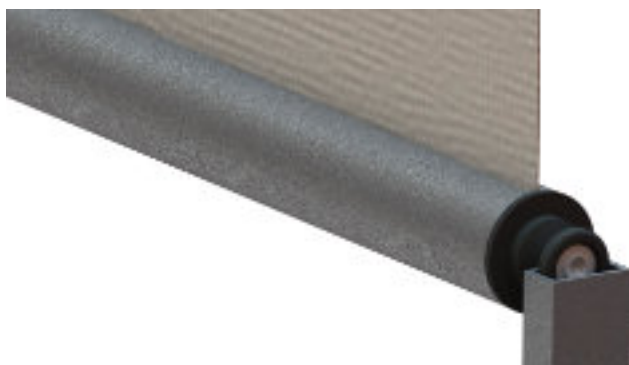

Varianty provedení

MODEL PRODUKTU S VODÍCÍ LIŠTOU