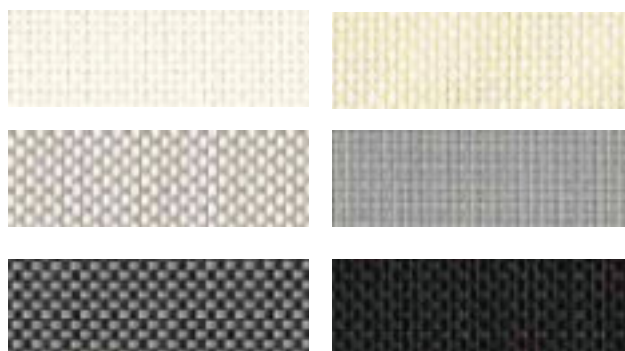

SCR 3005

Screenové látky SCR 3005, ve složení kombinace 30 % polyesterové vlákna a 70 % PVC, nabízí širokou škálu látek pro interiérové použití, které splňují základní požadavky na funkčnost, design, tepelný a optický komfort.

- SCR 3005

Pozn.: vybrané odstíny SCR 3005

SCR 4005

Kolekce SCR 4005 nabízí screenové látky pro interiérové i exteriérové použití. Materiál kombinuje 70% PVC a 30% polyester. Ohnivzdorné látky jsou vyrobeny z vysoce kvalitních polyesterových přízí, které zajišťují dodatečnou pevnost a skvěle pohlcují hluk.

- SCR 4005