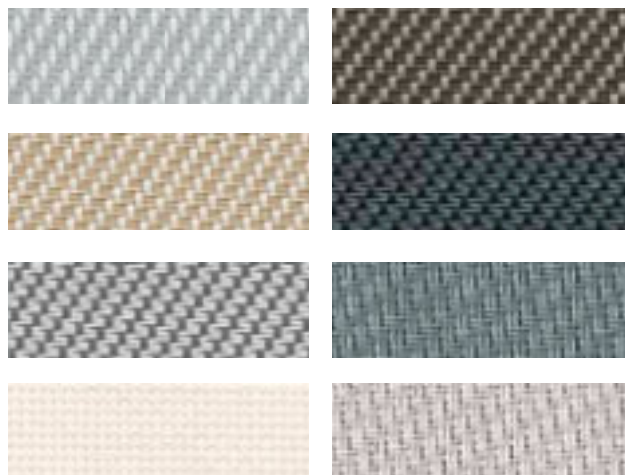

SCREENOVÉ LÁTKY

Technické tkaniny Satiné, Soltis, SCR 3005 a SCR 4005, určené pro screenové systémy, jsou látky speciálně vyvinuté pro zajištění maximální ochrany proti slunečnímu záření, průniku tepla a zabezpečení optimální úrovně přirozeného světla v interiéru. Látky pro tyto moderní screenové rolety nabízíme v několika alternativách materiálového složení dle účelu použití – skelné vlákno, PVC, polyester, včetně nabídky látek typu blackout.

SATINÉ

Skelné vlákno potažené PVC vrstvou zajišťuje prvotřídní stabilitu rozměrů, ochranu před ohněm a chemikáliemi, UV stabilitu a výbornou odolnost proti povětrnostním podmínkám.

Látka je v základním poměru složena ze 42 % skelného vlákna, které je potažené 58 % PVC (výjimku tvoří látky typu blackout).

Speciální složení má látky typu SCREEN NATURE, která je vyrobena ze 100 % skelného vlákna bez obsahu PVC a halogenů – splňuje tak vysoké nároky na ekologii s minimálním dopadem na životní prostředí, na ochranu zdraví, bezpečnost a odolnost vůči hoření (A2, M0).

- SATINÉ
- SATINÉ BLACKOUT
- SATINÉ METAL
- SCREEN NATURE

Pozn.: vybrané odstíny SATINÉ

SERGE

Jedná se o specificky tkané screenové látky, které jsou velmi flexibilní a díky tomu jsou vhodné jak do interiéru, tak do exteriéru. Skládají se z 58,5 % PVC a 41,5 % skelného vlákna.

- SERGE