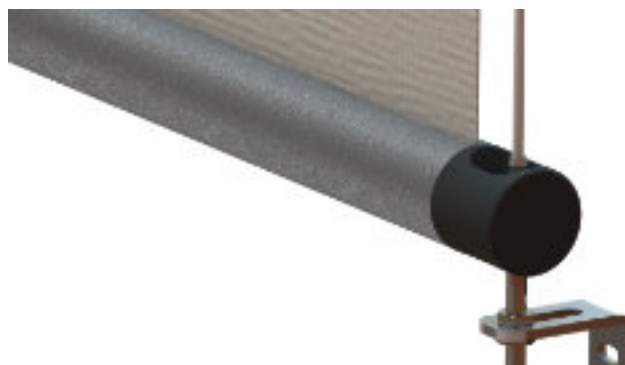

MODEL PRODUKTU S LANKEM