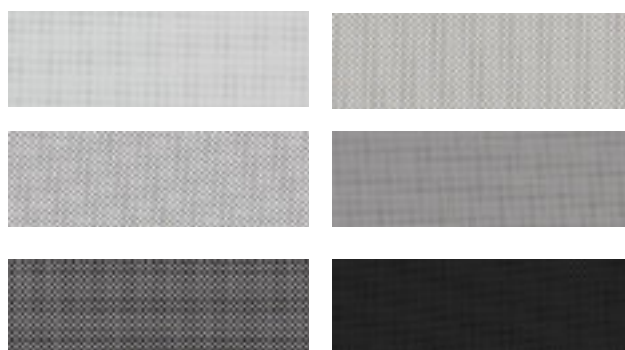

Pozn.: vybrané odstíny SCR 4005