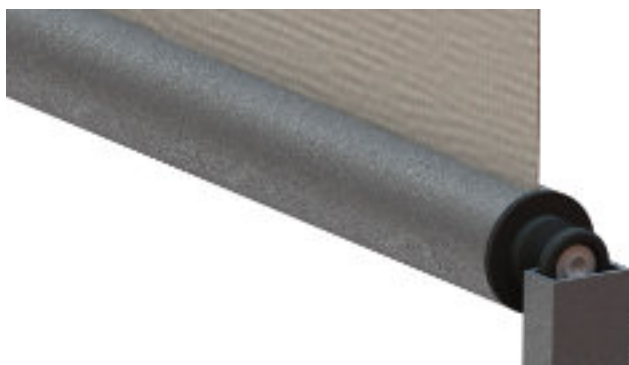

Variety provedení

MODEL PRODUKTU S VODÍČÍ LIŠTOU