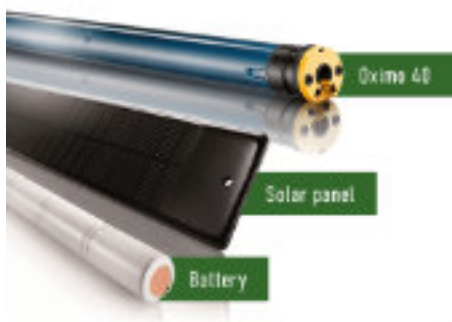

Solární systém pro Vivera a Vivera-Sectra

- Ekologické a energeticky nejušpornější řešení pohonu rolety,
- možnost využití pro nouzové východy - funguje nezávisle na elektrické síti,
- komfortní dálkové ovládání s volbou jakékoli mezi-polohy rolety,
- ochrana rolety proti nadzvednutí - pohon zabraňuje násilnému otevření rolety a tím chrání před neoprávněným vniknutím,
- roleta rozpozná překážku a automaticky se zastaví,
- ochrana rolety proti přimrznutí - pokud spodní profil přimrzne, pohon se automaticky vypne,
- velmi rychlá a snadná instalace bez zásahů do interiéru,
- provozní teplota baterie je od -20 °C do +70 °C,
- panel dodává energii i při zatažené obloze.