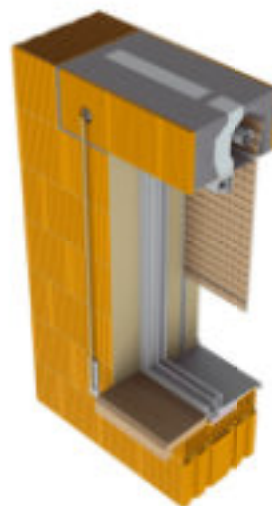

Přednosti a výhody

- Vysoký stupeň zastínění a snižování hladiny venkovního hluku,
- termoregulační i ochranný efekt,
- eliminace tepelných mostů,
- možnost elektrického ovládání,
- hliníkové lamely plněné PUR pěnou,
- maximální garantovaná plocha 8,5 m².

Ovládání

Standardní rozměry:

	ŠÍŘKA [mm]		VÝŠKA [mm]	PLOCHA [m²]	LAMELA
	min.	max.	max.		
do překladu HELUZ	600	2 900	3 000	6,5 (lamela M317)	M317 M328 MY442
		2 700	2 800	5,8 (lamela M328)	
		4 000	2 100	8,5 (lamela MY442)