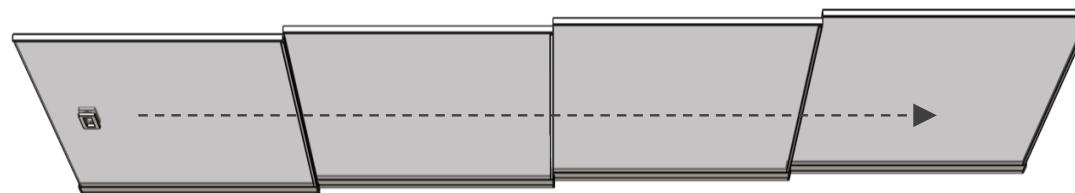

Rozmery a hmotnosť

- šírka jedného krídla 50-100 cm, max. výška 270 cm
- max. šírka zasklievacieho priestoru je 6 m
- možnosť kombinácie prevedenia 2D-5D alebo 2x2D-2x3D
- plošná hmotnosť je 28 kg/m² (pri hrúbke skla 10 mm)
- 70 kg / bežný meter (pri hrúbke skla 10 mm a výške zasklenia 2,7 m)

Počet krídel

Spôsob otvárania

Jednostranné (otváranie ľavé / pravé)

Obojstranné (otváranie opona)