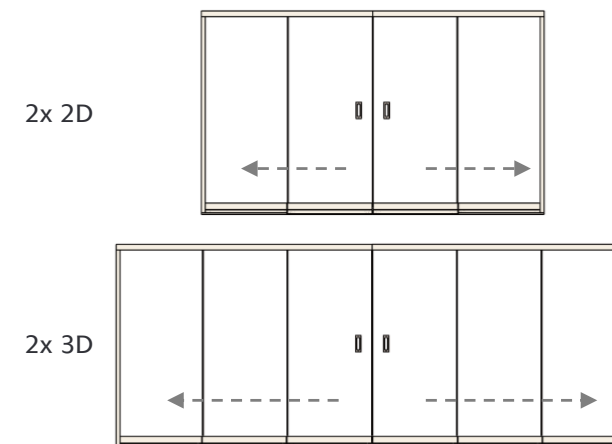

Počet krídel