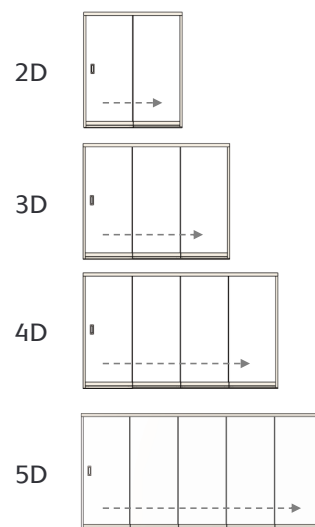

Počet krídel