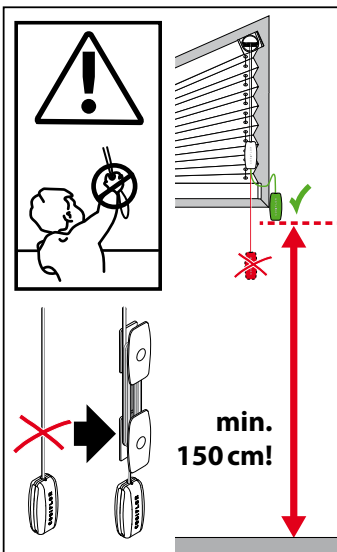

Obsluha • Bedienung • Operation • Obsługa • Упр-вление • Servizio • Service