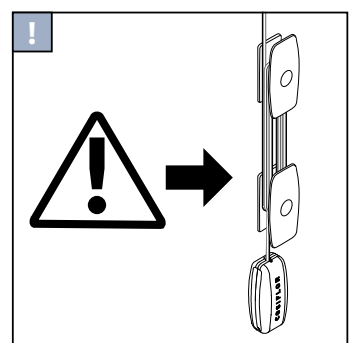

F Slope 3

Důležité! tento návod je platný současně s instrukcemi na údržbu! • **Important!** ce manuel est valable en même temps que les instructions d'entretien!
Wichtig! Bitte mit der Pflegeanleitung aufbewahren! • **Important!** Please keep together with care instructions!
Ważne! Proszę przechowywać z instrukcją pielęgnacji! • **Внимание!** Хранить вместе с инструкцией по эксплуатации!
Importante! questo manuale è valido insieme alle istruzioni di manutenzione!

Horní upevnění
Falzmontage
Top fixing
Montaż w świetle szyby

Монтаж в проем
Montaggio superiore
Montage supérieur

Demontáž
Demontage
Disassembly
Demontaż
Демонтаж
Smontaggio
Démontage

Uchycení na křídlo úhelníkem
 Winkelmontage
 Face fixing
 Montaż frontalny (nawierzchniowy)

Монтаж на проем
 Montage en angle
 Montaggio ad angolo

Demontáž
 Demontage
 Disassembly
 Demontaż
 Демонтаж
 Smontaggio
 Démontage

Obsluha • Bedienung • Operation • Obsługa • Упр-вление • Servizio • Service