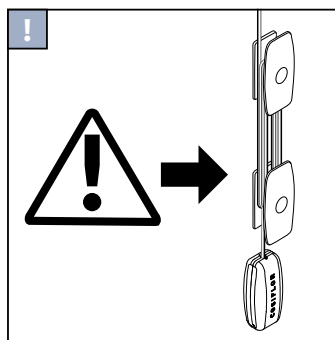

F Slope 3

Důležité! tento návod je platný současně s instrukcemi na údržbu! • **Important!** ce manuel est valable en même temps que les instructions d'entretien!
Wichtig! Bitte mit der Pflegeanleitung aufbewahren! • **Important!** Please keep together with care instructions!
Ważne! Proszę przechowywać z instrukcją pielęgnacji! • **Внимание!** Хранить вместе с инструкцией по эксплуатации!
Importante! questo manuale è valido insieme alle istruzioni di manutenzione!

Horní upevnění
Falzmontage
Top fixing
Montaż w świetle szyby

Монтаж в проем
Montaggio superiore
Montage supérieur

Demontáž
Demontage
Disassembly
Demontaż
Демонтаж
Smontaggio
Démontage

Uchycení na křídlo úhelníkem
 Winkelmontage
 Face fixing
 Montaż frontalny (nawierzchniowy)